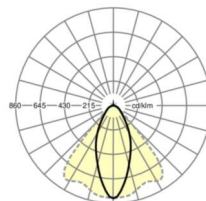

параметры

номер заказа	19420026040
код EAN	4020863415793
номер таможенного тарифа	94051190
Знак прохождения контроля	IP 20, класс защиты I, ENEC10 VDE, F, HACCP DIN10500/Food/IFS-пригодность для применения/BRC, Indoor, CE
Степень ударопрочности IK	IK03 (-20°C bis 40°C)
Температура окружения	ta -20°C в 40°C
Особые свойства	Готовность к IoT «Ready for IoT»
Гарантийный срок	5 лет
Государственные программы поддержки	BEG - государственные субсидии для энергосберегающих зданий (действительна только для Германии)

электротехника

Балласт	Электронный драйвер DALI2 (1 штука)
Мощность системы	56W
сетевое напряжение	230V/50Hz
автоматический предохранитель (пусковой ток)	13 штук/B10, 24 штук/B16, 25 штук/C10, 40 штук/C16
класс энергосбережения/Источник света	C

Оптика

Оснастка	LED, цветопередача/оттенок света CRI ≥ 80 / 4000K
Допуск для координаты цветности (MacAdam)	3SDCM
Фотобиологическая безопасность (светильник)	RG1
Номинальный световой поток	10129lm
Срок службы LED	50000h L80/B10 (Tq 40°C)
светоотдача светильников	181lm/W
Угол излучения	40° (C0) / 85° (C90)
UGR поп./вдоль	19.2 / 21.2

DEEP-LINK

<https://www.regiolux.de/ru/article/19420026040>

Ссылка	LED 10000lm 840
ηLB	100 %
Φ ↓/↑	99 % / 1 %
UGR поп./вдоль	19.2 / 21.2